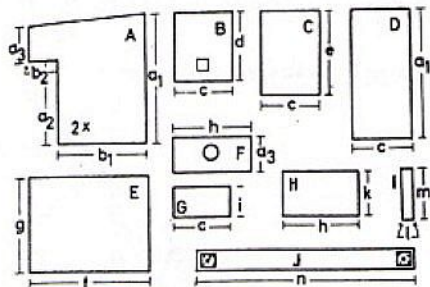

# Waldkauzkasten mit Vorbau

Fluglochöffnung 12 cm  $\emptyset$

Aufhängeleiste Hartholz

Latte 5 x 3 x 70 cm

Brettstärke 2,0 - 2,5 cm

A Seitenteile	a1	40
	a2	21
	a3	16
	b1	25
	b2	15
B Boden	c	24
	d	23
C Vorderwand	c	24
	e	21
D Rückwand	a1	40
	c	24
E Dach	f	44
	g	32
F Fluglochbrett	a3	16
	h	28
G Vorbauboden	i	15
	c	24
H Verschlussbrett	k	14
	h	28
I Riegel	l	4
	m	12